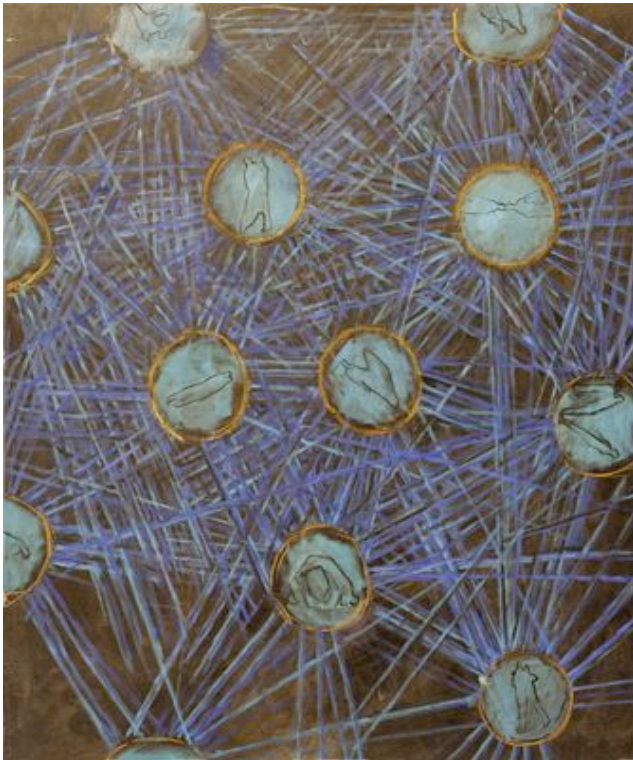

VIVIAN WOLLOH
Paisajes imaginarios II –Selección de obras
Pinturas (óleos sobre lienzo)

Vértice Galería de Arte
Junio – Julio 2012

Conciencia Verde
100 x 240cms

Paisaje Circular 2
92 x 92cms

Permanencia en la tierra
125 x 150cms

Paisaje circular
150 x 125cms

Desfragmentación
100 x 120cms

a-e-reo
150 x 125cms

Sin Título
150 x 125cms

Pespunte del Alma
73 x 60cms

Conexiones
150 x 125cms

Sin Título
150 x 120cms