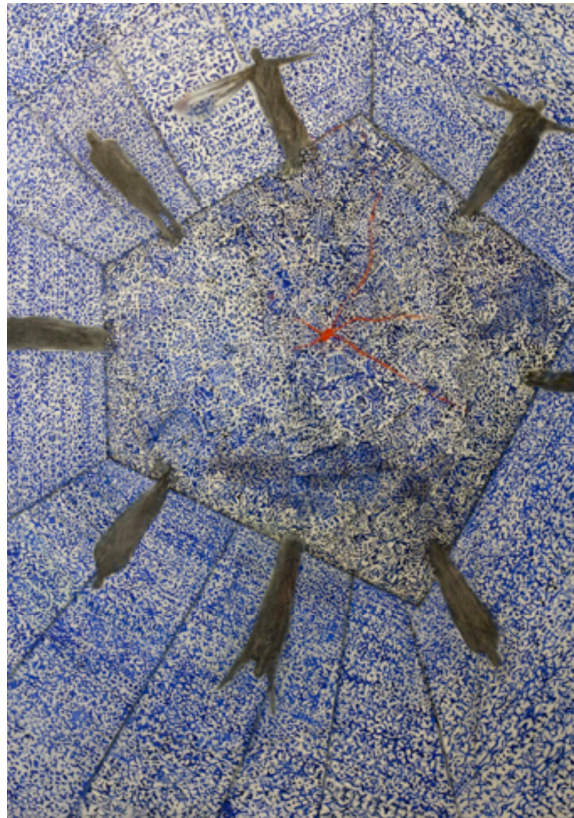

VIVIAN WOLLOH
Paisajes imaginarios II –Selección de obras
Pinturas (óleos sobre lienzo)

Vértice Galería de Arte
Junio – Julio 2012

Conciencia Verde
100 x 240cms

Paisaje Circular 2
92 x 92cms

Permanencia en la tierra
125 x 150cms

Paisaje circular
150 x 125cms

Desfragmentación
100 x 120cms

a-e-reo
150 x 125cms

Sin Título
150 x 125cms

Pespunte del Alma
73 x 60cms

Conexiones
150 x 125cms

Sin Título
150 x 120cms