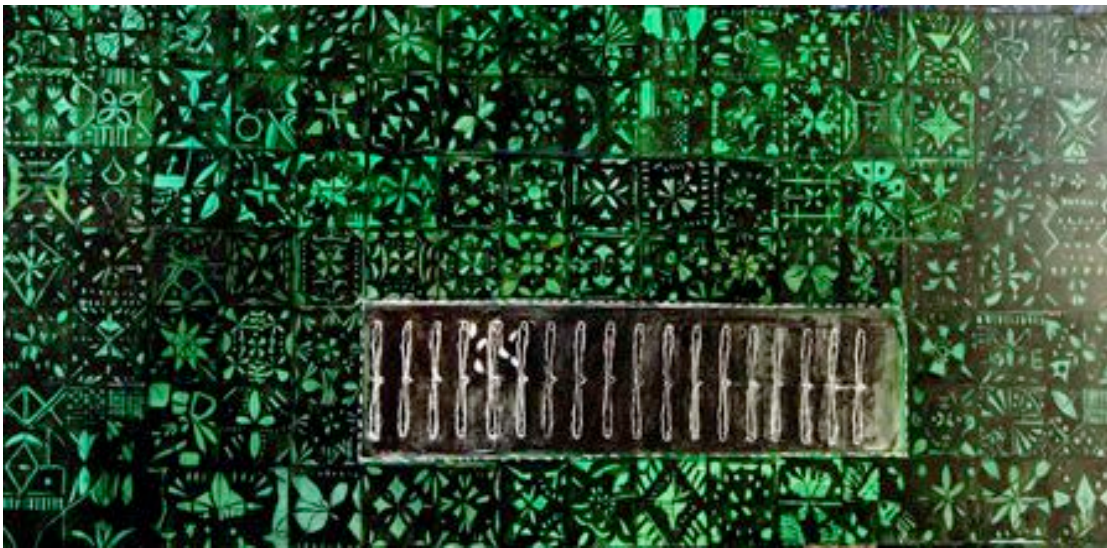

VIVIAN WOLLOH
Paisajes imaginarios II –Selección de obras
Pinturas (óleos sobre lienzo)

Vértice Galería de Arte
Junio – Julio 2012

Conciencia Verde
100 x 240cms

Paisaje Circular 2
92 x 92cms

Permanencia en la tierra
125 x 150cms

Paisaje circular
150 x 125cms

Desfragmentación
100 x 120cms

a-e-reo
150 x 125cms

Sin Título
150 x 125cms

Pespunte del Alma
73 x 60cms

Conexiones
150 x 125cms

Sin Título
150 x 120cms