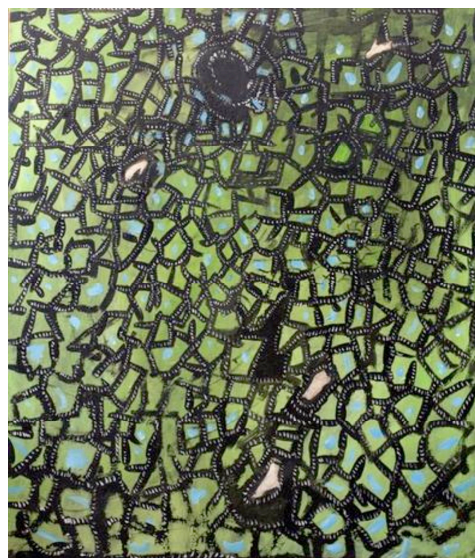

VIVIAN WOLLOH
Paisajes imaginarios II –Selección de obras
Pinturas (óleos sobre lienzo)

Vértice Galería de Arte
Junio – Julio 2012

Conciencia Verde
100 x 240cms

Paisaje Circular 2
92 x 92cms

Permanencia en la tierra
125 x 150cms

Paisaje circular
150 x 125cms

Desfragmentación
100 x 120cms

a-e-reo
150 x 125cms

Sin Título
150 x 125cms

Pespunte del Alma
73 x 60cms

Conexiones
150 x 125cms

Sin Título
150 x 120cms