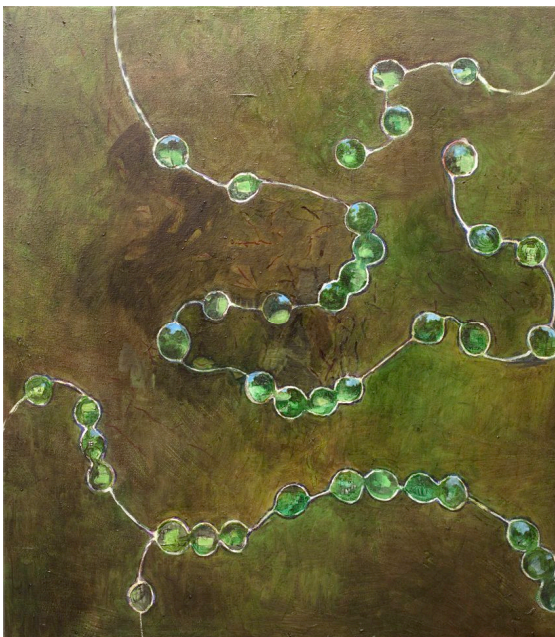

VIVIAN WOLLOH
Paisajes imaginarios II –Selección de obras
Pinturas (óleos sobre lienzo)

Vértice Galería de Arte
Junio – Julio 2012

Conciencia Verde
100 x 240cms

Paisaje Circular 2
92 x 92cms

Permanencia en la tierra
125 x 150cms

Paisaje circular
150 x 125cms

Desfragmentación
100 x 120cms

a-e-reo
150 x 125cms

Sin Título
150 x 125cms

Pespunte del Alma
73 x 60cms

Conexiones
150 x 125cms

Sin Título
150 x 120cms