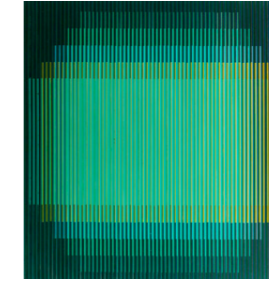

Armando Andrade Tudela
1975 – Peru

Representé(e) par :
-Fortes Vilaça (0.A04)

Arthur Luiz Piza
1928 – Brazil

Representé(e) par :
-Raquel Arnaud (0.E36)

Arturo Herrera
1959 – Venezuela

Representé(e) par :
Franco Noero (0.B07)

Barrão
1959 – Brazil

Representé(e) par :
Fortes Vilaça (0.A04)

Beatriz Milhazes
1960 – Brazil

Representé(e) par :
Fortes Vilaça (0.A04)
Max Hetzler (0.B23)

Caio Reisewitz
1967 – Brazil

Representé(e) par :
Luciana Brito (0.A11)

Cao Guimarães
1965 – Brazil

Representé(e) par :
Xippas (0.A47)

Carla Chaim
1983 - Brésil

Représenté(e) par:
Raquel Arnaud (0.E36)

PHYSICHROMIE NO. 538,
1970
Galerie/Gallery: Guillermo de
Osma