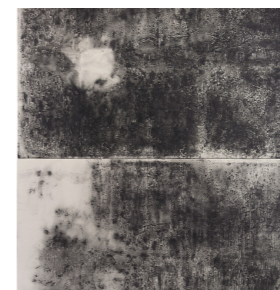

Léo Chiachio & Daniel Giannone  
1969 Argentina

Représentés par  
SCHOOL GALLERY/  
OLIVIER CASTAING

Lunar (Série Re-Construc-  
tions) - 2011

Accepting Donations (Job-  
Centre Plus) - 2014

ST - AB - 2013