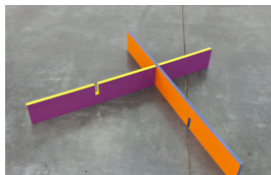

SERIE MANGUEIRA, 1970
Galerie/Gallery: Guillermo de
Osma